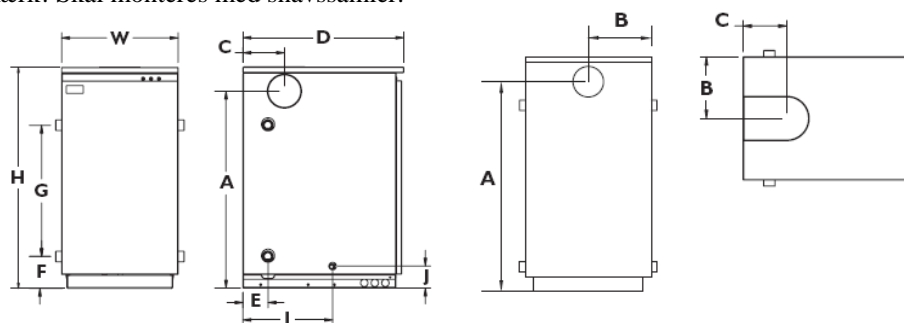

Scanboiler
Varmeteknik

Scanboiler Varmeteknik A/S · Vangvedvænget 1 · DK 8600 Silkeborg
Tel.: 86 82 63 55 · Fax: 86 85 31 11 · info@scanboiler.dk · www.scanboiler.dk

Teknisk Data

MODEL		SC20 Kitchen	SC26 Kitchen	SC35 Kitchen
VVS-nr		309561020	309561026	309561035
Effekt	kW	20	26	35
Max drifts tryk	bar	3	3	3
Max drifts temp.	°C	110	110	110
Vægt tom	kg	160	163	166
Virkningsgrad	%	97,5	97,7	97,9
Tilslutning				
Aftræks størrelse	Ø	80/125	80/125	80/125
Frømløb og retur	"	1	1	1
Bundventil	"	½	½	½
Bundventil kondensat	mm	22	22	22
Mål				
H	mm	845	845	845
W	mm	442	442	442
D	mm	610	610	610
A	mm	755	755	755
B	mm	221	221	221
C	mm	157	157	157
E	mm	94	94	94
F	mm	124	124	124
G	mm	502	502	502

Bemærk! Skal monteres med snavssamlere.

Aftræksguide for oliekedler

Lodret Balanceret aftræk

Max aftræks længde
 C20: 6 meter
 C26: 6 meter
 C35: 6 meter

I den fulde længde må der tages højde for:
 45° bøjning = 50 cm af længden.
 90° bøjning = 100 cm af længden.

Betegnelse for aftræk Ø80/125	VVS-Nr.:
Aftrækslængde 250 mm	317203080
Aftrækslængde 500 mm	317205080
Aftrækslængde 1000 mm	317207080
Lyddæmperlængde 500 mm	317212080
Aftrækslængde m. rensedør	317214080
Aftrækslængde, teleskopisk 50-284 mm	317215080
Vinkelstykke 45° (2stk)	317223080
Vinkelstykke 90°	317224080
Taginddækning 5-25° Flex-sort 500x1000 mm	317235496
Taginddækning 25-45° Flex-sort 500x1000 mm	317236496
Krave til inddækning	317241080
Aftræks-top længde 1080 mm	317273080
Aftræks-top længde 1080 mm - sort	317273081
Loftkrave 11-38°	317282080
Loftkrave 0-10°	317285080
Kobling 125/68	317294068
kobling 125/78	317294078
Kobling 125/98	317294098