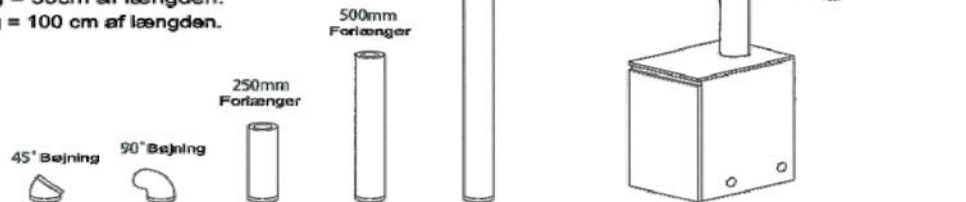

Scanboiler
Varmeteknik

Scanboiler Varmeteknik A/S · Vangvedvænget 1 · DK 8600 Silkeborg
Tel.: 86 82 63 55 · Fax: 86 85 31 11 · info@scanboiler.dk · www.scanboiler.dk

Teknisk Data

MODEL		SC20 Kitchen	SC26 Kitchen	SC35 Kitchen
VVS-nr		309561020	309561026	309561035
Effekt	kW	20	26	35
Max drifts tryk	bar	3	3	3
Max drifts temp.	°C	110	110	110
Vægt tom	kg	160	163	166
Virkningsgrad	%	97,5	97,7	97,9
Tilslutning				
Aftræks størrelse	Ø	80/125	80/125	80/125
Frømløb og retur	"	1	1	1
Bundventil	"	½	½	½
Bundventil kondensat	mm	22	22	22
Mål				
H	mm	845	845	845
W	mm	442	442	442
D	mm	610	610	610
A	mm	755	755	755
B	mm	221	221	221
C	mm	157	157	157
E	mm	94	94	94
F	mm	124	124	124
G	mm	502	502	502

Bemærk! Skal monteres med snavssamlere.

Aftræksguide for oliekedler

Lodret Balanceret aftræk

Max aftræks længde
 C20: 6 meter
 C26: 6 meter
 C35: 6 meter

I den fulde længde må der tages højde for:
 45° bøjning = 50 cm af længden.
 90° bøjning = 100 cm af længden.

Betegnelse for aftræk Ø80/125	VVS-Nr.:
Aftrækslængde 250 mm	317203080
Aftrækslængde 500 mm	317205080
Aftrækslængde 1000 mm	317207080
Lyddæmperlængde 500 mm	317212080
Aftrækslængde m. rensedør	317214080
Aftrækslængde, teleskopisk 50-284 mm	317215080
Vinkelstykke 45° (2stk)	317223080
Vinkelstykke 90°	317224080
Taginddækning 5-25° Flex-sort 500x1000 mm	317235496
Taginddækning 25-45° Flex-sort 500x1000 mm	317236496
Krave til inddækning	317241080
Aftræks-top længde 1080 mm	317273080
Aftræks-top længde 1080 mm - sort	317273081
Loftkrave 11-38°	317282080
Loftkrave 0-10°	317285080
Kobling 125/68	317294068
kobling 125/78	317294078
Kobling 125/98	317294098