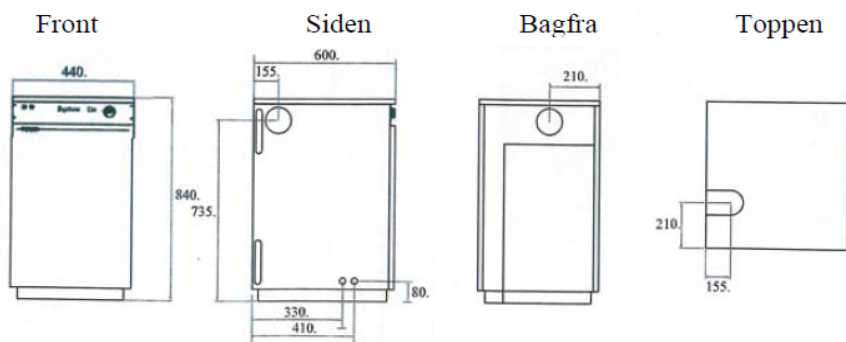

Teknisk Data

MODEL		SC20	SC26	SC35	SC44
VVS-nr		309561020	309561026	309561035	309561044
Effekt	kW	20	26	35	44
Max drifts tryk	bar	3	3	3	3
Max drifts temp.	°C	110	110	110	110
Vægt tom	kg	160	163	166	210
Højde	mm	845	845	845	1046
Bredde	mm	442	442	442	464
Dybde	mm	610	610	610	852
Virkningsgrad	%	97,5	97,7	97,9	97,5
Tilslutning					
Fremløb og retur (kopper)	mm"	22/1	22/1	22/1	28/1½"
Koldvandstilgang (kopper)	mm	15	15	15	15
Bundventil	"	½	½	½	½"
Bundventil kondensat	mm	22	22	22	22
Aftræks størrelse	Ø	80/125	80/125	80/125	100/150

Bemærk! Skal monteres med snavssamlere.

Aftræksguide for oliekedler

Lodret Balanceret aftræk

Max aftræks længde
C20: 6 meter
C26: 6 meter
C35: 6 meter

I den fulde længde må der tages højde for:
45° bøjning = 50cm af længden.
90° bøjning = 100 cm af længden.